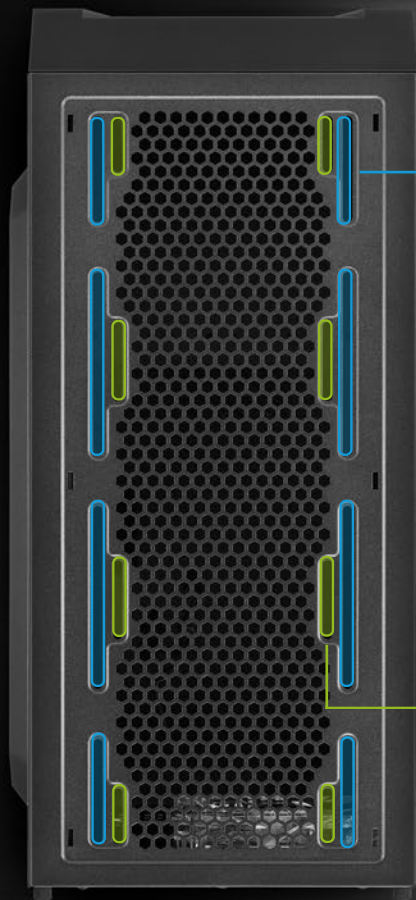

Konfigurasi Kipas Variabel

Panel Atas (hanya VS7 Window)