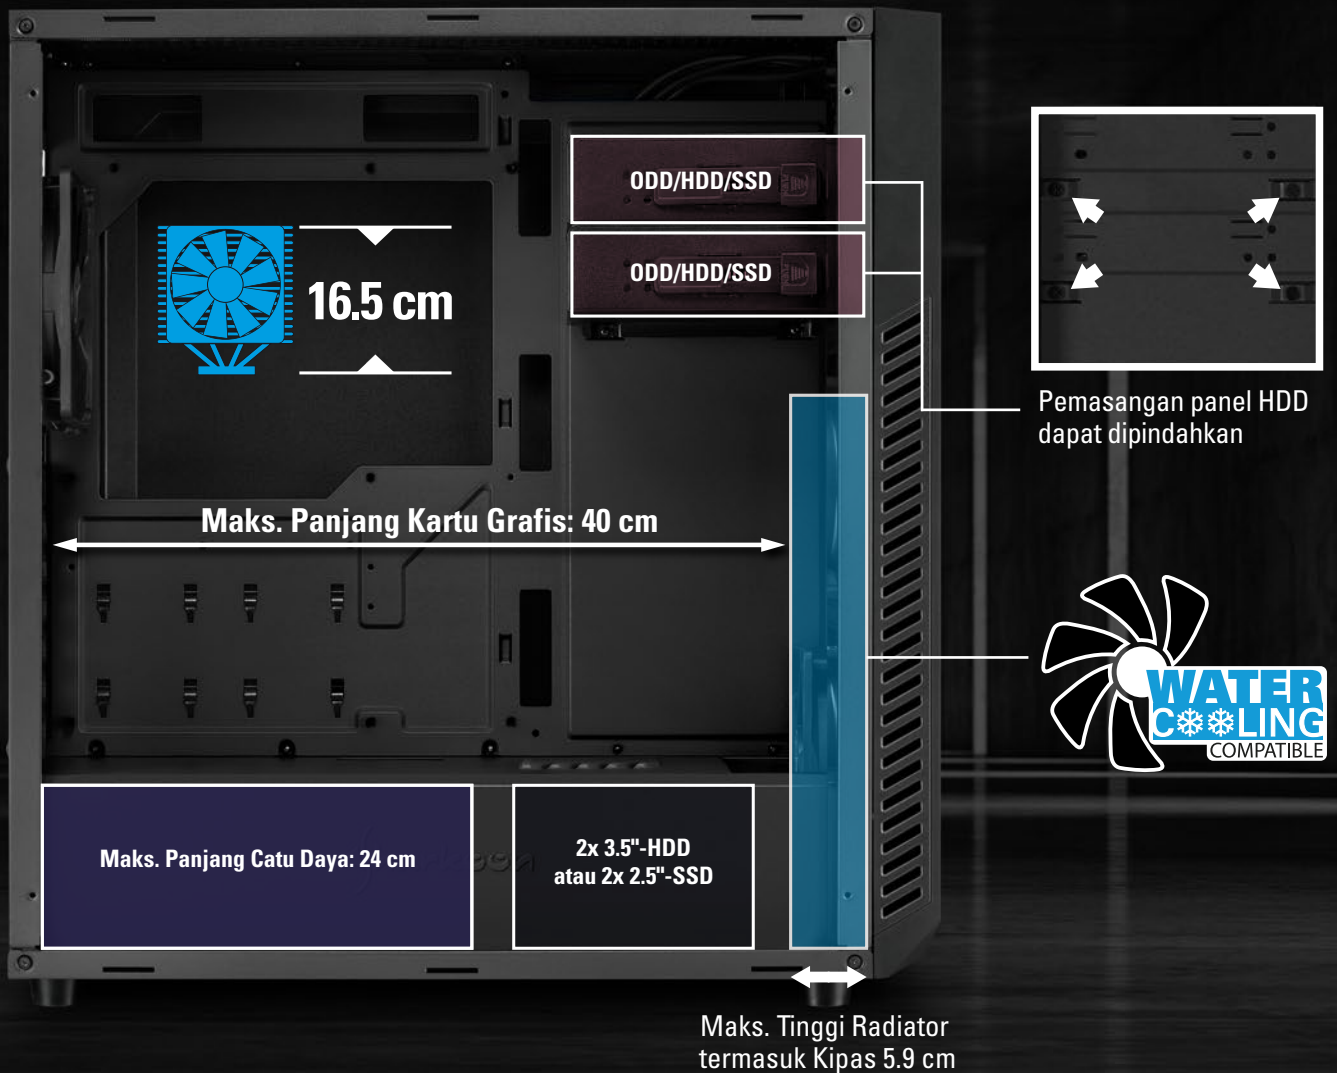

Opsi Instalasi Serbaguna