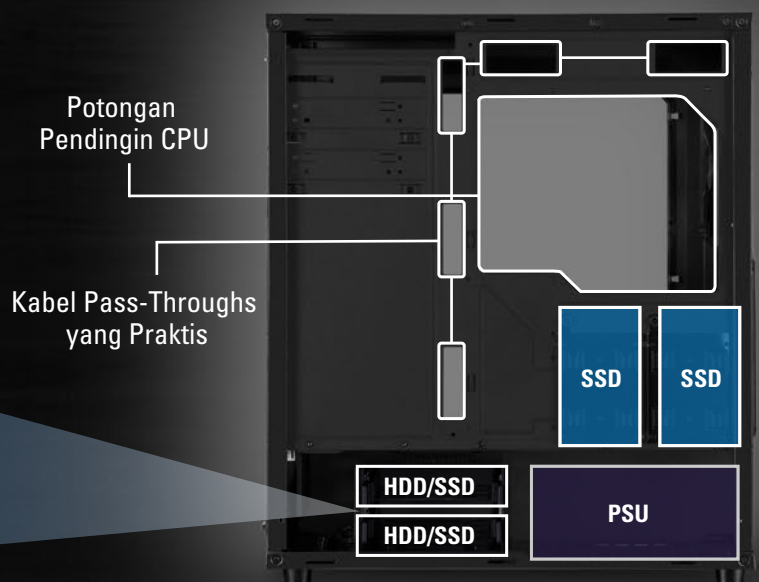

# Opsi Instalasi Serbaguna

## Pengaturan Sistematis

Catu daya dan sampai dua 3.5" atau dua 2.5" hard drives dapat dipisahkan pada bawah casing di dalam terowong, hingga tidak mengurangi penampilanya.

Potongan Lubang Lonjong untuk Penempatan Fleksibel bagi Kandang HDD