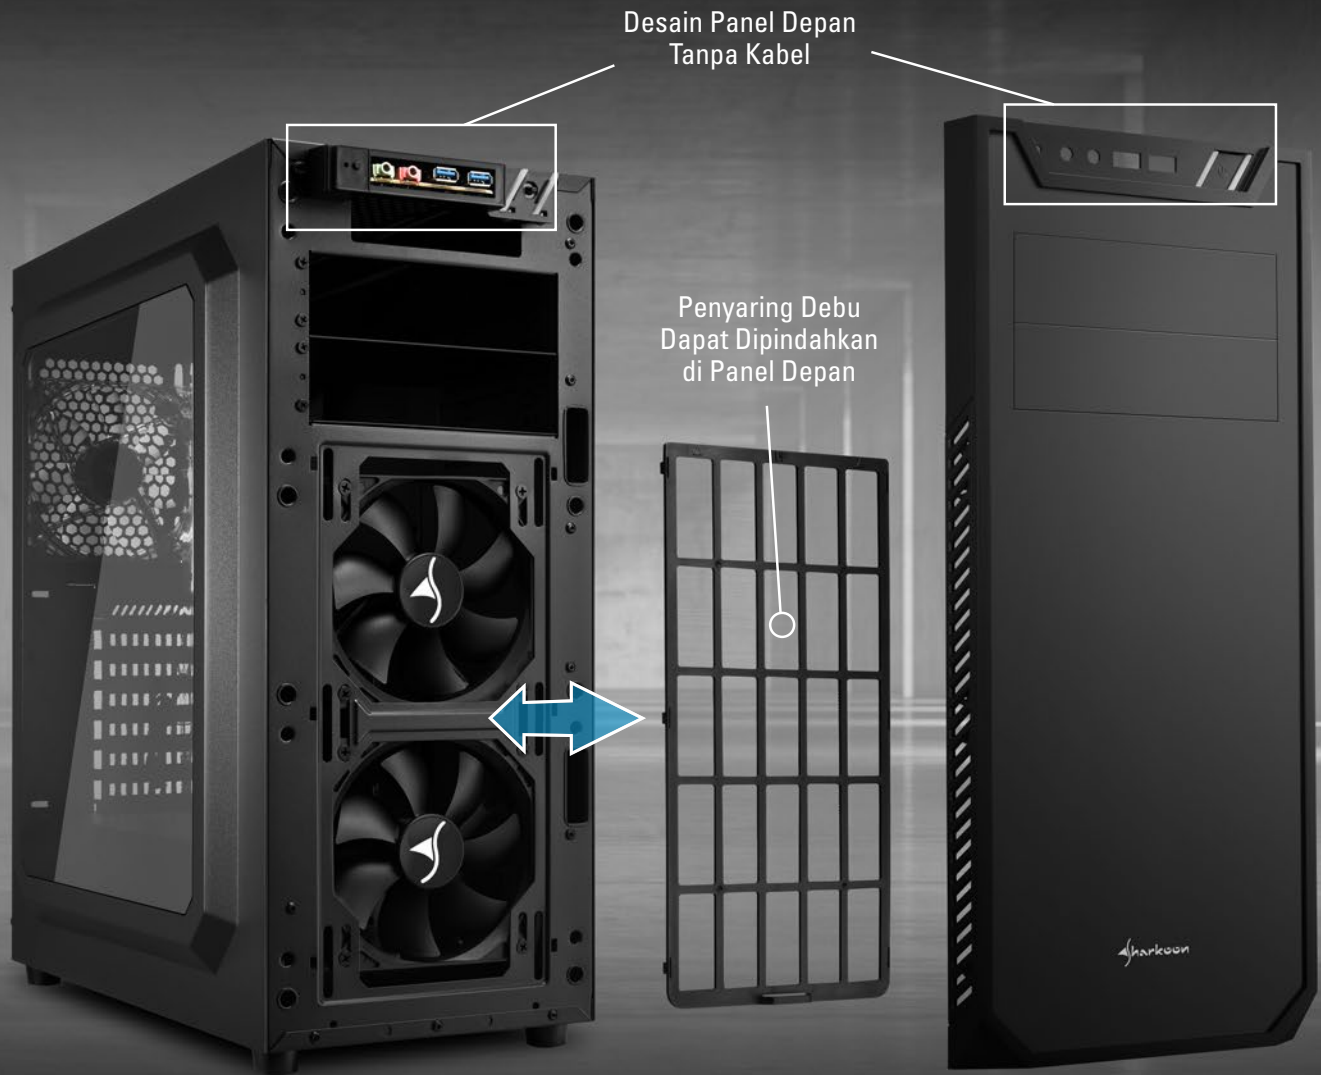

Proteksi Komponen yang Optimal

Penyaring Debu Dapat Dipindahkan pada Panel Bawah