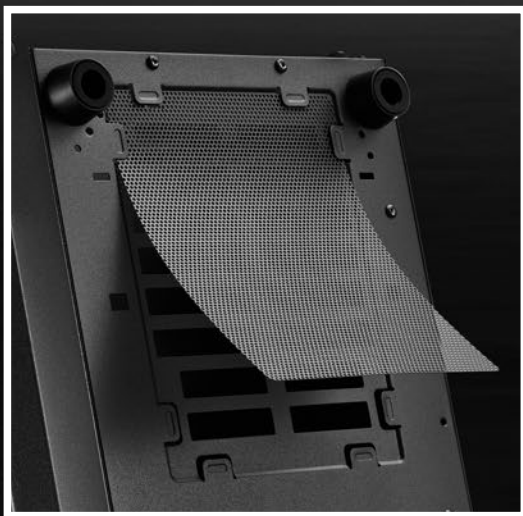

Proteksi Komponen yang Optimal

Penyaring Debu Dapat Dipindahkan pada Panel Bawah