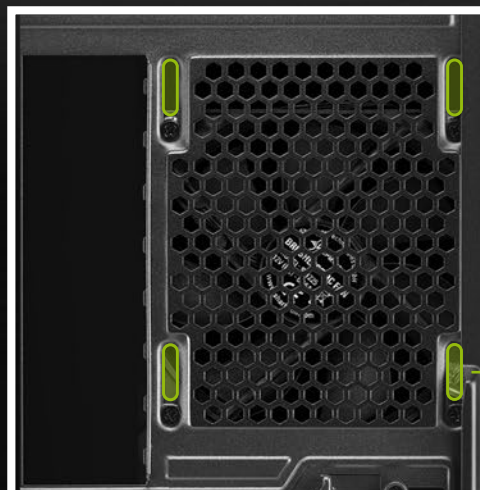

Panel Belakang

1x 120 mm Kipas
(Terinstal VS7)

1x 120 mm Kipas LED
(Terinstal VS7 Window)