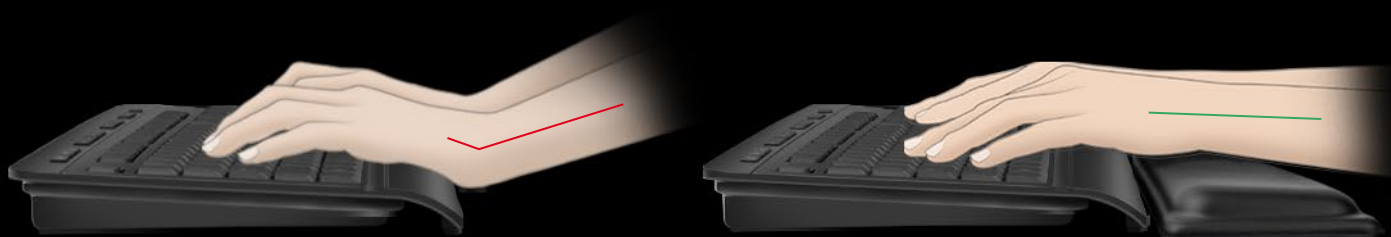

ELITE

SHARK

Sharkoon

WR200
KEYBOARD WRIST REST

COMFORT GRAZIE ALL'ERGONOMIA

Similpelle facile
da pulire

Interni in memory
foam

Base antiscivolo

Il poggiapolsi ELITE SHARK WR200 presenta una superficie liscia realizzata in similpelle. Si può pulire facilmente e offre stabilità a palmi e polsi, oltre a una piacevole impugnatura. In particolare, per garantire che la base del pollice rimanga libera da tensioni, l'interno del poggiapolsi è realizzato in morbido memory foam. Quest'ultimo si adatta alle esigenze dell'utente, fornendo maggior comfort durante le sessioni di gioco o la digitazione.

ELITE
SHARK

WR200

KEYBOARD WRIST REST

Per ottenere il massimo del relax e liberare i polsi dall'eccessiva tensione durante le sessioni di gioco, WR200 Wrist Rest è l'accessorio ideale per la tua tastiera. Questo poggiapolsi della serie ELITE SHARK porta la posizione della base del pollice alla stessa altezza della tastiera. Questa posizione ergonomica facilita le sessioni di gioco più intense e rende la digitazione più agevole persino dopo svariate ore di utilizzo della tastiera.

ELITE
SHARK

WR200

KEYBOARD WRIST REST

Generale:

■ Superficie:	Similpelle
■ Base antiscivolo:	✓
■ Peso:	0,55 kg
■ Dimensioni (L x P x A):	478 x 100 x 24 mm

Contenuto della confezione

- ELITE SHARK WR200

www.sharkoon.com