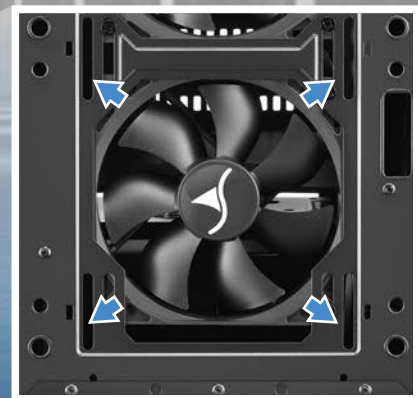

## Передняя панель

**2x 140 мм вентилятор**  
(опционально)

**1x 280 мм радиатор**  
(опционально)

**2x 120 мм вентилятор**  
(1x предустановлен VS7)  
(2x предустановлены VS7 Window)

**1x 240 мм радиатор**  
(опционально)