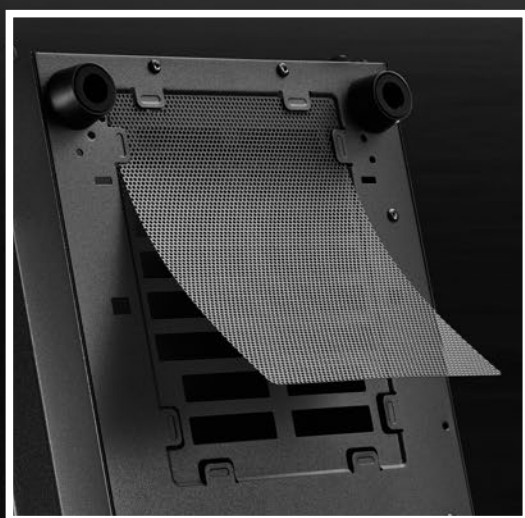

Оптимальная защита компонентов

Съемный пылевой фильтр на нижней панели