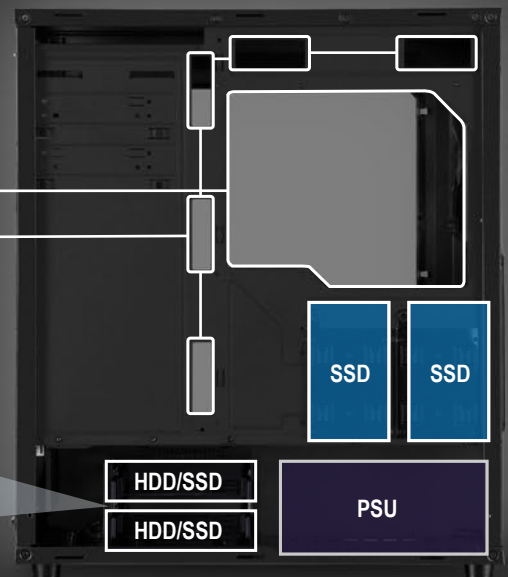

Овальные вырезы для удобства установки корзины hdd

Вырез процессного кулера

Удобные проходы для кабелей