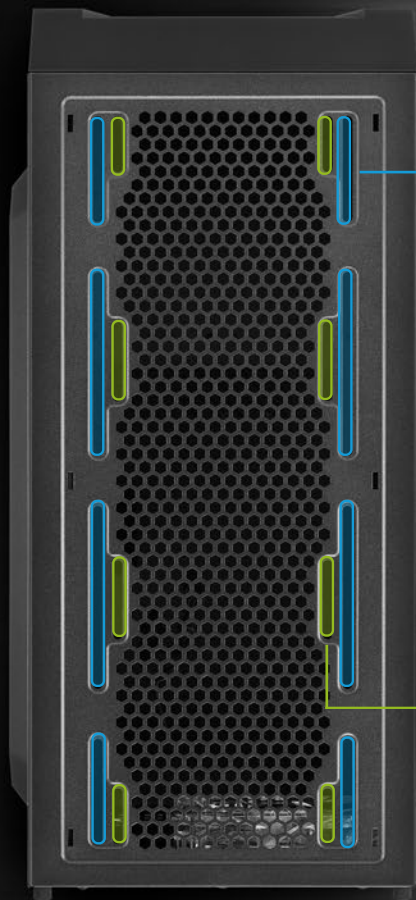

Возможности установки вентиляторов

Верхняя панель (только VS7 Window)

2x 140 мм вентилятор
(опционально)

1x 280 мм радиатор
(опционально)

3x 120 мм вентилятор
(опционально)

1x 240 мм радиатор
(опционально)

1x 360 мм радиатор
(опционально)