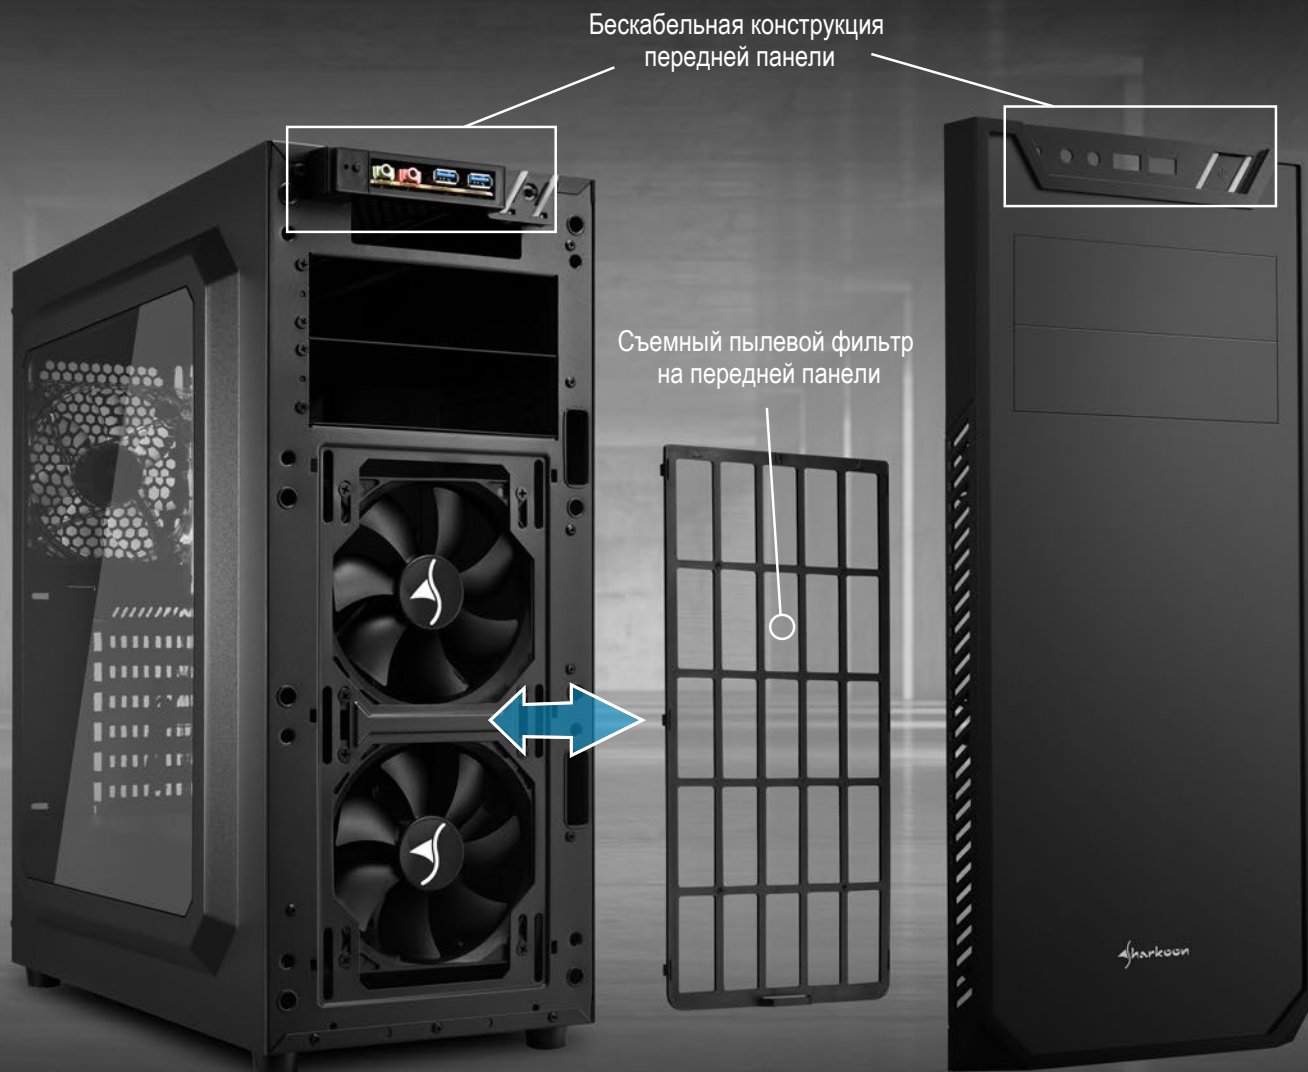

Оптимальная защита компонентов

Съемный пылевой фильтр на нижней панели