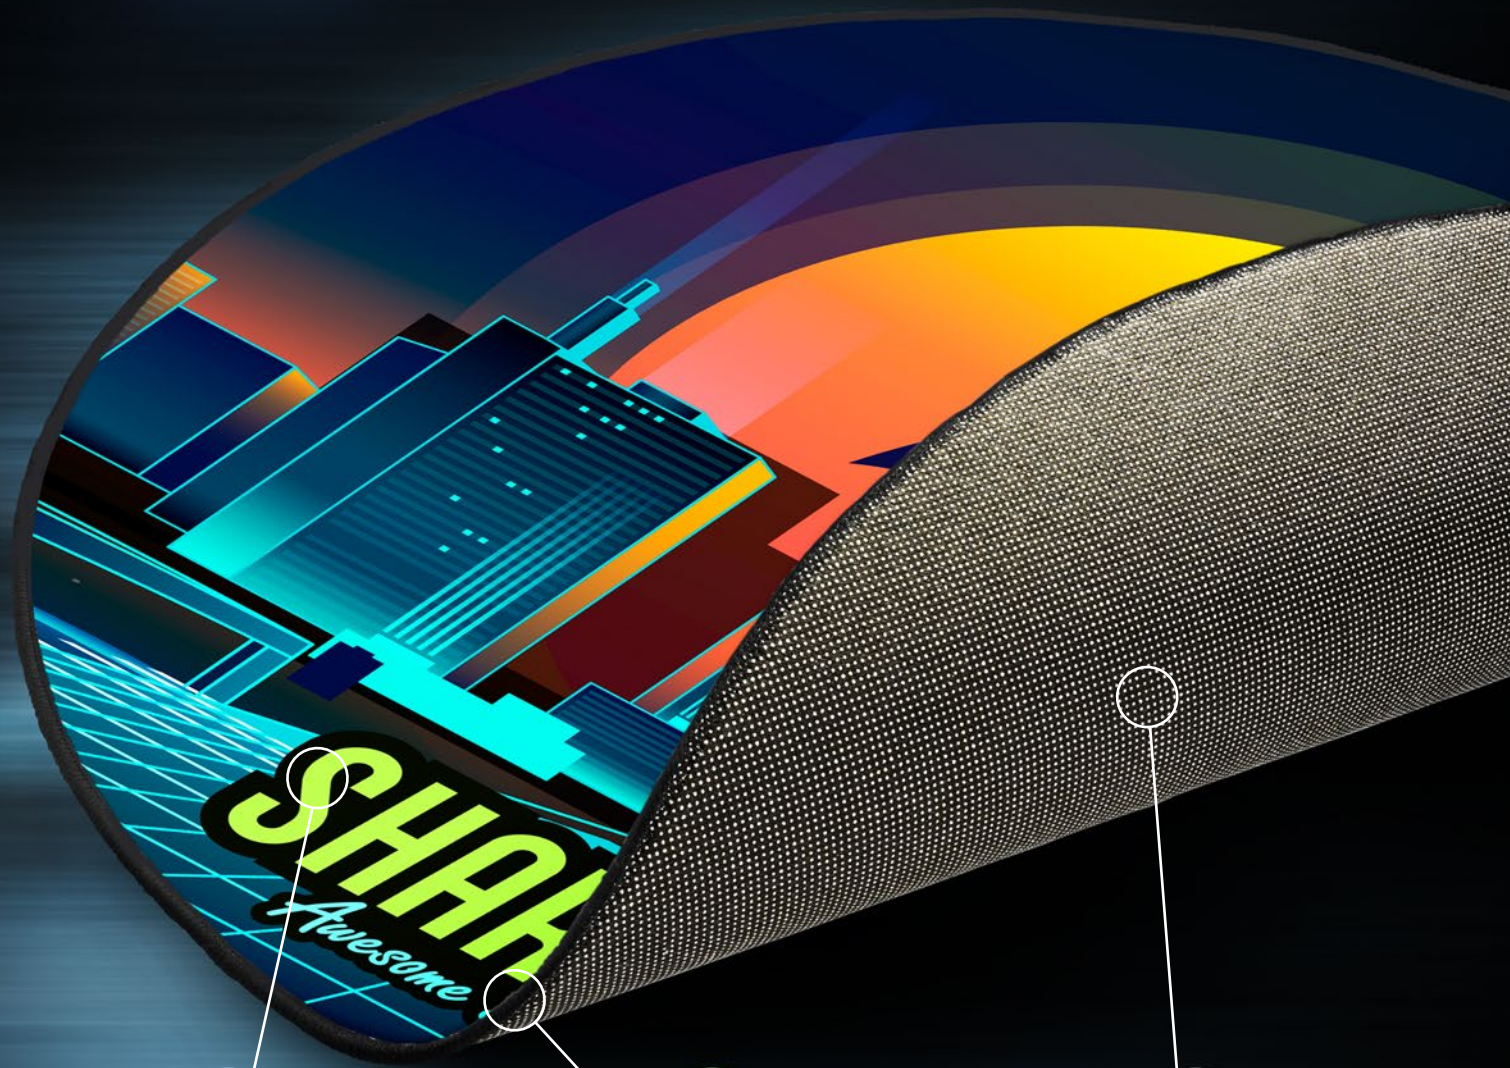

 **Sharkoon**

SKILLER
SFM11
GAMING FLOOR MAT

ЧЕТЫРЕ ЯРКИХ ДИЗАЙНА

SKILLER SFM11 доступен в четырех уникальных вариантах дизайна - от авантюрного до футуристического. Тем не менее, что объединяет эти четыре модели, так это высокий уровень качества, практически не дающий износу никаких шансов. С помощью процесса сублимации все отпечатки пропитываются непосредственно на ткани, что означает, что они служат намного дольше по сравнению с другими обычными отпечатками.

HEX

Шестигранный дизайн особенно впечатляет своим гиперреалистичным трехмерным эффектом глубины в темных тонах. Этот сдержанный атмосферный мотив привлекает внимание вне времени.

CUBE

Этот кубический дизайн изображает имя Sharkoon в трех матовых цветах, которые вместе образуют единый куб. Простота рисунка позволит коврику найти свое место в практически любой комнате.

RETRO

Ретро-городской дизайн выглядит футуристично и изображает киберподобный горизонт с логотипом Sharkoon на горизонте перед ярким закатным солнцем. Поклонники столь впечатляющих сцен обязательно оценят этот коврик.

ГЛАВНЫЕ ОСОБЕННОСТИ

Прочный и чрезвычайно износостойкий материал поверхности

Очень прочный шов, предотвращающий износ

Резиновая основа для идеального сцепления

ИЗНОСОСТОЙКИЙ И ШУМОПОГЛОЩАЮЩИЙ

Благодаря толщине пятимиллиметрового коврика, он выдерживает непрерывное качение колесиков кресла, в то же время эффективно приглушая шумы. Благодаря прочному SFM11 пол будет защищен от царапин и следов истирания от колесиков. Прошита кромка предотвращает истирание, и увеличивает прочность и долговечность. Благодаря прорезиненной нижней стороне коврик не будет скользить по полу и всегда будет оставаться на месте.