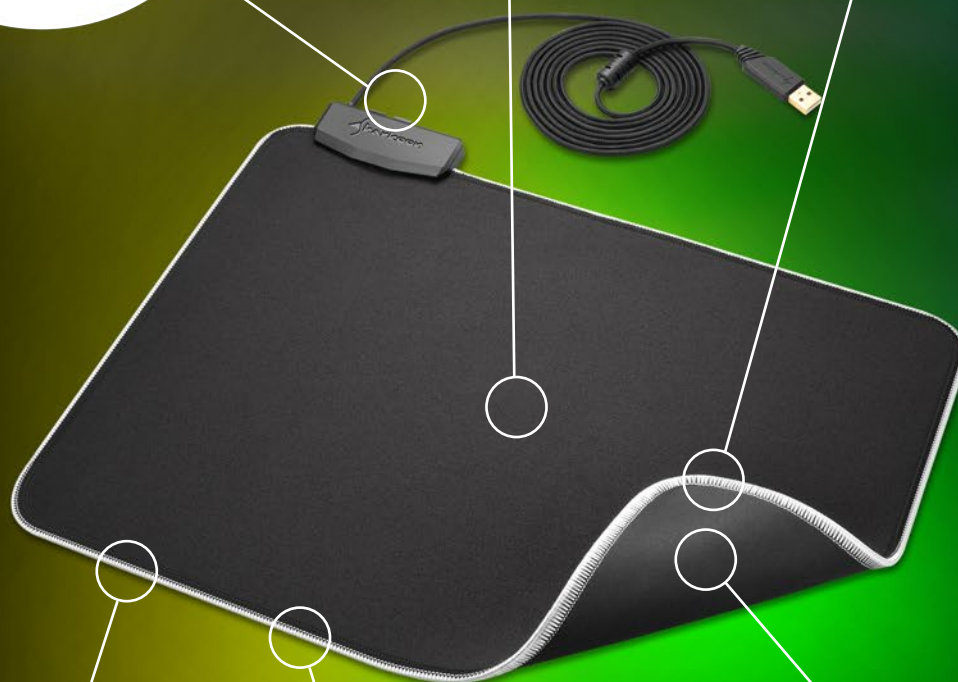

Sharkoon

1337 RGB

ILLUMINATED GAMING MOUSE MAT

CARACTERÍSTICAS

- Mouse pad flexível com iluminação RGB
- Vários modos de iluminação
- Guia integrado de cabo do mouse
- Espessura de apenas 3 mm
- Preciso, material antiderrapante
- Dimensões ideais de 359 x 279 x 3 mm

CARACTERÍSTICAS PRINCIPAIS

MOUSEPAD COM BORDAS ILUMINADAS EM RGB

Todas as funções são ajustáveis com apenas um botão

1337 RGB

ILLUMINATED GAMING MOUSE MAT

Geral:

- Superfície: Têxtil
- Iluminação ajustável: ✓
- Base de borracha antiderrapante: ✓
- Acabamento resistente: ✓
- Espessura: 3 mm
- Peso do cabo incl.: 225 g
- Conector: USB
- Cabo têxtil trançado: ✓
- Longitud de cable: 180 cm
- Dimensões (C x L x A): 359 x 279 x 9 mm

Conteúdo da embalagem:

- 1337 RGB
- Manual

EMBALAGEM DE VAREJO

Dimensões (C x L x A): 386 x 302 x 29 mm
Peso: 512 g

EMBALAGEM DE REMESSA

Dimensões (C x L x A): 605 x 391 x 310 mm
Unidade de embalagem: 20
Peso: 11,53 kg
Impostos da alfândega n.º: 84716060
País de origem: Taiwan