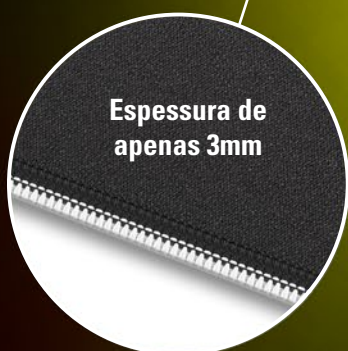

Sharkoon

1337 RGB

ILLUMINATED GAMING MOUSE MAT

CARACTERÍSTICAS

- Mouse pad flexível com iluminação RGB
- Vários modos de iluminação
- Guia integrado de cabo do mouse
- Espessura de apenas 3 mm
- Preciso, material antiderrapante
- Dimensões ideais de 359 x 279 x 3 mm

CARACTERÍSTICAS PRINCIPAIS

MOUSEPAD COM BORDAS ILUMINADAS EM RGB

Todas as funções são ajustáveis com apenas um botão

1337 RGB

ILLUMINATED GAMING MOUSE MAT

Geral:

- Superfície: Têxtil
- Iluminação ajustável: ✓
- Base de borracha antiderrapante: ✓
- Acabamento resistente: ✓
- Espessura: 3 mm
- Peso do cabo incl.: 225 g
- Conector: USB
- Cabo têxtil trançado: ✓
- Longitud de cable: 180 cm
- Dimensões (C x L x A): 359 x 279 x 9 mm

Conteúdo da embalagem:

- 1337 RGB
- Manual

EMBALAGEM DE VAREJO

Dimensões (C x L x A): 386 x 302 x 29 mm
Peso: 512 g

EMBALAGEM DE REMESSA

Dimensões (C x L x A): 605 x 391 x 310 mm
Unidade de embalagem: 20
Peso: 11,53 kg
Impostos da alfândega n.º: 84716060
País de origem: Taiwan