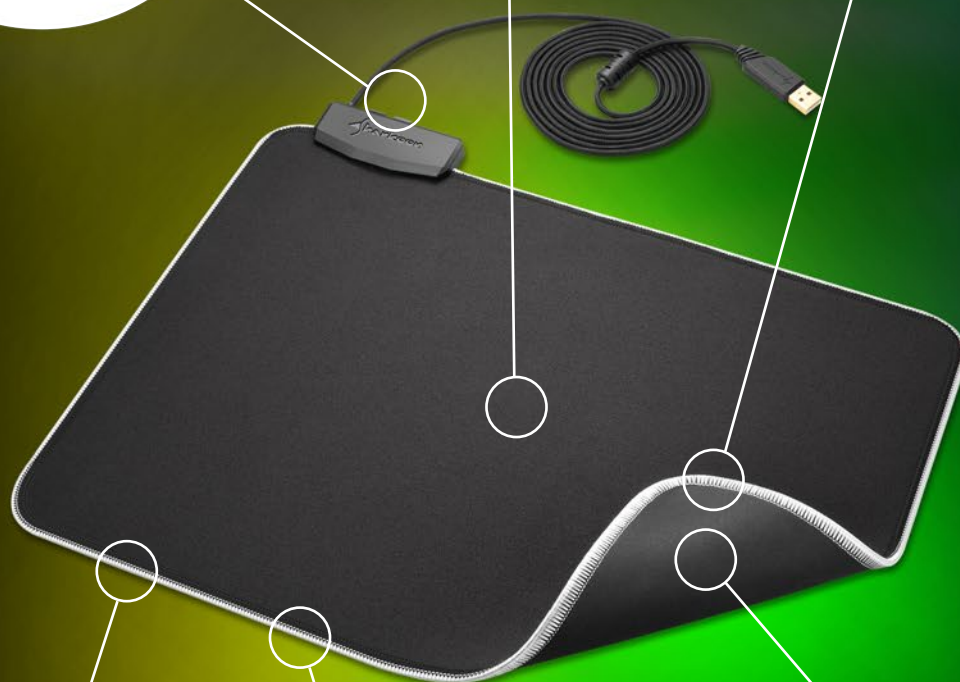

# 1337 RGB

ILLUMINATED GAMING MOUSE MAT

## ХАРАКТЕРИСТИКИ

- Мягкий игровой коврик с подсветкой RGB
- Различные режимы подсветки
- Встроенная направляющая кабеля мыши
- Высота всего 3 мм
- Нескользящий, обеспечивающий точность материал
- Идеальные параметры: 359 x 279 x 3 мм

# ИГРОВОЙ КОВРИК С ПОДСВЕТКОЙ RGB

Управление всеми  
функциями с помощью  
всего одной кнопки

## Общее:

- Поверхность: Текстиль
- Настраиваемая подсветка: ✓
- Устойчивая резиновая основа: ✓
- Долговечная кромка коврика: ✓
- Высота: 3 мм
- Вес вкл. кабель: 225 г
- Разъем: USB
- Оплетенный кабель: ✓
- Длина кабеля: 180 см
- Размеры (Д x Ш x В): 359 x 279 x 9 мм